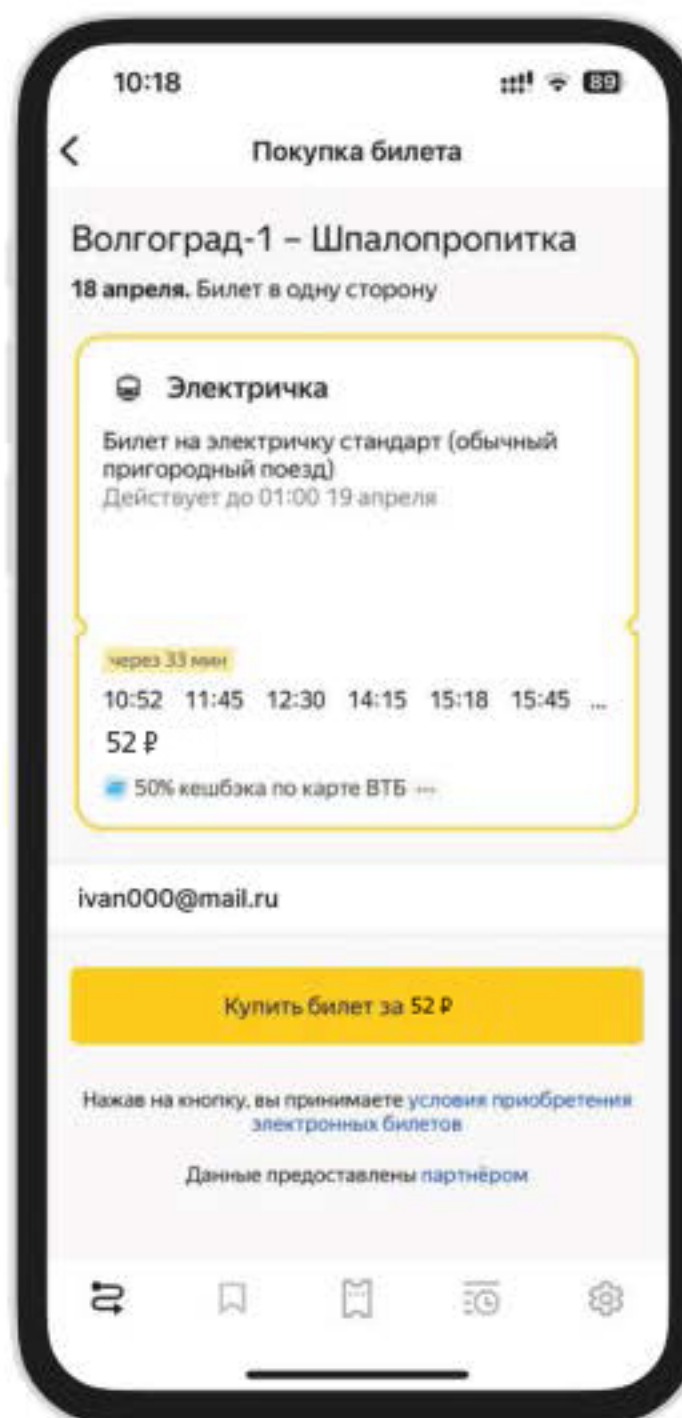

Регистрация и вход в приложение

- 1) Скачайте приложение в App Store, Google Play, RuStore или App Gallery

Скачайте по QR-коду

Регистрация и вход в приложение

Зарегистрируйтесь, введите контактные данные (номер телефона и адрес электронной почты);

Нажмите иконку шестеренки на нижней панели.

Покупка билета на пригородный поезд

Шаг 1.

Введите дату поездки и маршрут следования. Выберите пригородный поезд.

Нажмите кнопку «**Купить билет**».

Покупка билета на пригородный поезд

Шаг 2.

Проверьте параметры
заказа и данные
о пассажирах.

Нажмите на кнопку
«**Купить билет**» и выберите
способ оплаты.

Покупка билета на пригородный поезд

Шаг 3

Дождитесь окончания оформления заказа.

Электронный билет можно найти на нижней панели, нажав на иконку билета.