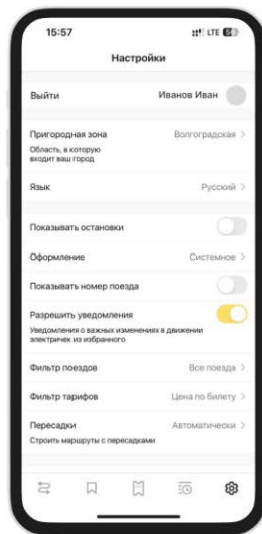

АО «Волгоградтранспригород»

Инструкция по мобильному приложению «Яндекс.Электрички»

Возможности приложения:

- 1) Возможность добавлять маршруты в избранное для быстрой оплаты;
- 2) Оплата с помощью банковской карты;

Регистрация и вход в приложение

- 1) Скачайте приложение в App Store, Google Play, RuStore или App Gallery

Скачайте по QR-коду

Регистрация и вход в приложение

Зарегистрируйтесь, введите контактные данные (номер телефона и адрес электронной почты);

Нажмите иконку шестеренки на нижней панели.

Покупка билета на пригородный поезд

Шаг 1.

Введите дату поездки и маршрут следования. Выберите пригородный поезд.

Нажмите кнопку «**Купить билет**».

Покупка билета на пригородный поезд