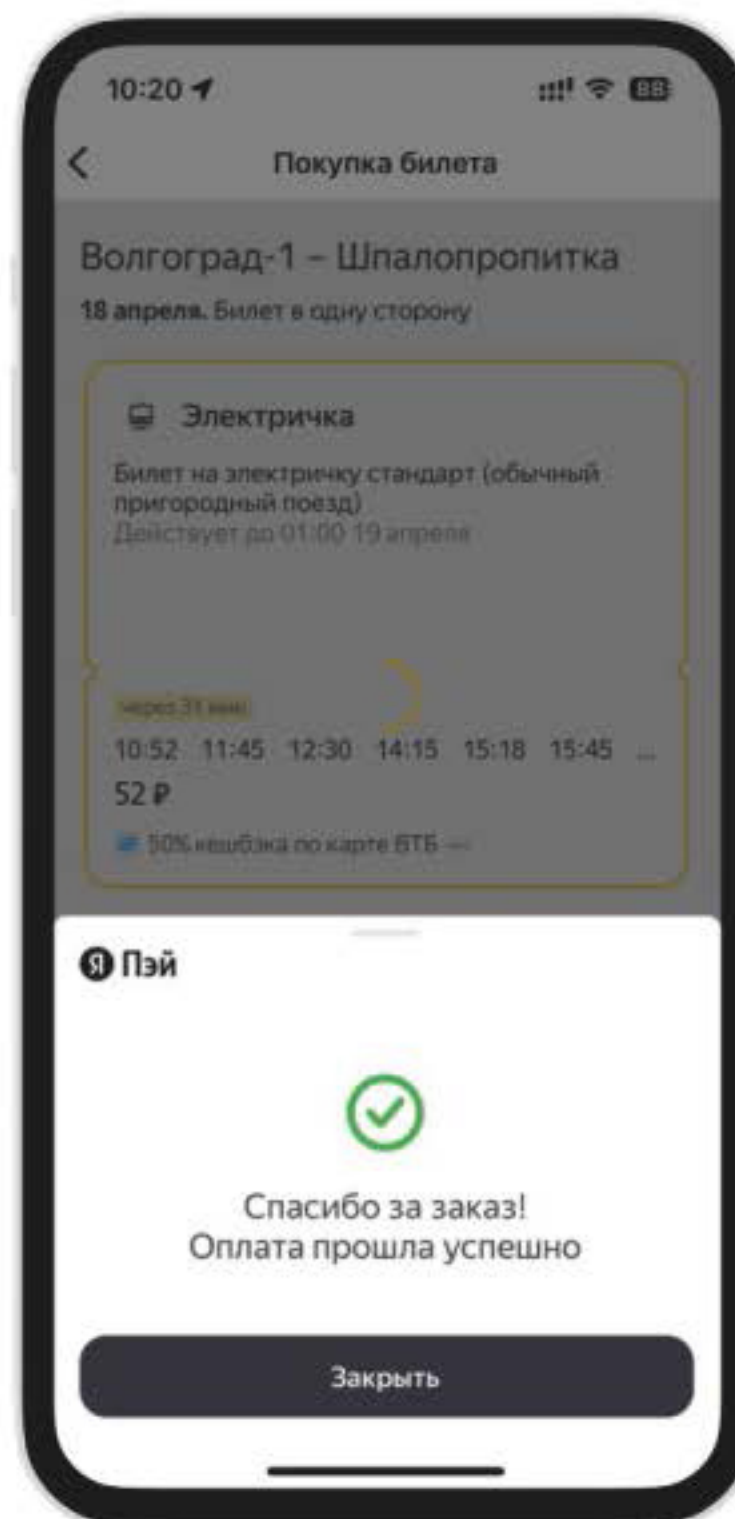

Регистрация и вход в приложение

- 1) Скачайте приложение в App Store, Google Play, RuStore или App Gallery

Скачайте по QR-коду

Регистрация и вход в приложение

Зарегистрируйтесь, введите контактные данные (номер телефона и адрес электронной почты);

Нажмите иконку шестеренки на нижней панели.

Покупка билета на пригородный поезд

Шаг 1.

Введите дату поездки и маршрут следования. Выберите пригородный поезд.

Нажмите кнопку «**Купить билет**».

Покупка билета на пригородный поезд

Шаг 2.

Проверьте параметры
заказа и данные
о пассажирах.

Нажмите на кнопку
«**Купить билет**» и выберите
способ оплаты.

Покупка билета на пригородный поезд

Шаг 3

Дождитесь окончания оформления заказа.

Электронный билет можно найти на нижней панели, нажав на иконку билета.

Покупка билета на пригородный поезд

Для быстрой покупки билета нажмите на кнопку «**Купить билет**» на центральном экране.

Без затрат времени можно приобрести билет на ближайший рейс избранного маршрута