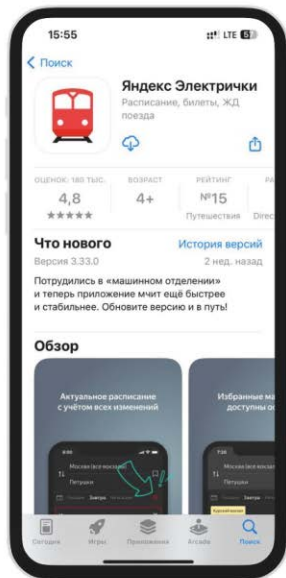

АО «Волгоградтранспригород»

Инструкция по мобильному приложению «Яндекс.Электрички»

Возможности приложения:

- 1) Возможность добавлять маршруты в избранное для быстрой оплаты;
- 2) Оплата с помощью банковской карты;

Регистрация и вход в приложение

- 1) Скачайте приложение в App Store, Google Play, RuStore или App Gallery

Скачайте по QR-коду

Регистрация и вход в приложение

Зарегистрируйтесь, введите контактные данные (номер телефона и адрес электронной почты);

Нажмите иконку шестеренки на нижней панели.

Покупка билета на пригородный поезд

Шаг 1.

Введите дату поездки и маршрут следования. Выберите пригородный поезд.

Нажмите кнопку «**Купить билет**».

Покупка билета на пригородный поезд