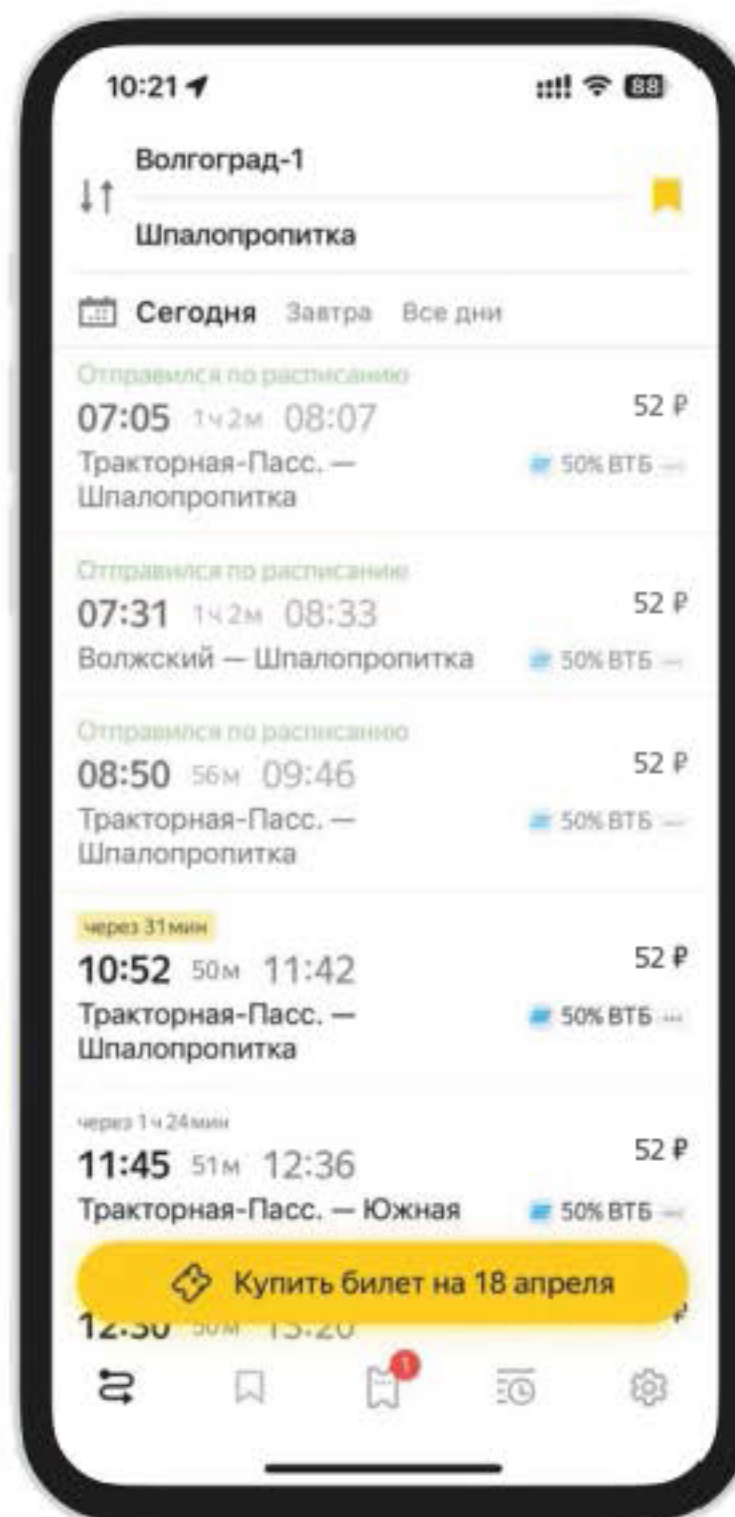

Регистрация и вход в приложение

- 1) Скачайте приложение в App Store, Google Play, RuStore или App Gallery

Скачайте по QR-коду

Регистрация и вход в приложение

Зарегистрируйтесь, введите контактные данные (номер телефона и адрес электронной почты);

Нажмите иконку шестеренки на нижней панели.

Покупка билета на пригородный поезд

Шаг 1.

Введите дату поездки и маршрут следования. Выберите пригородный поезд.

Нажмите кнопку «**Купить билет**».

Покупка билета на пригородный поезд

Шаг 2.

Проверьте параметры
заказа и данные
о пассажирах.

Нажмите на кнопку
«**Купить билет**» и выберите
способ оплаты.

Покупка билета на пригородный поезд

Шаг 3

Дождитесь окончания оформления заказа.

Электронный билет можно найти на нижней панели, нажав на иконку билета.