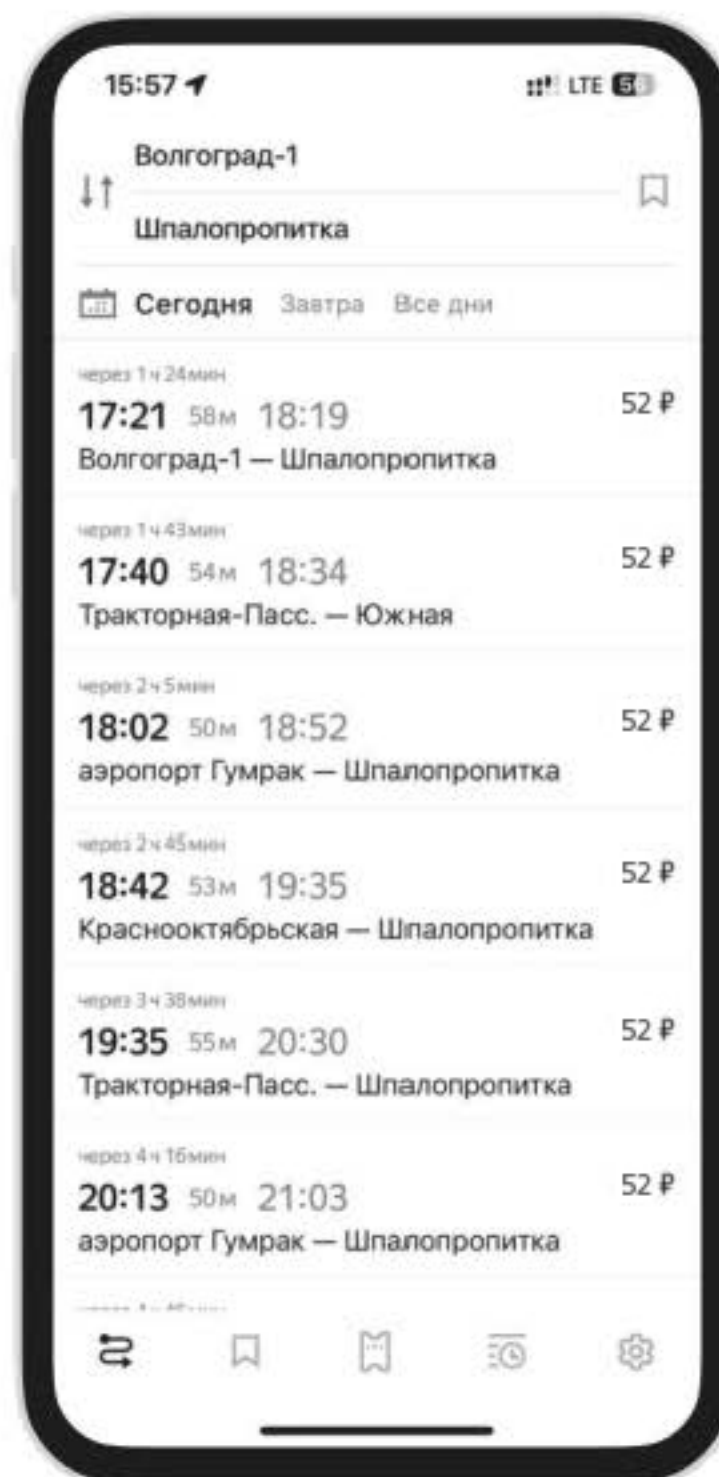

Добавление маршрута в избранное

Выберете маршрут, нажмите на иконку в виде закладки в правом верхнем углу.

Чтобы посмотреть избранные маршруты нажмите на иконку в виде закладки на нижней панели.