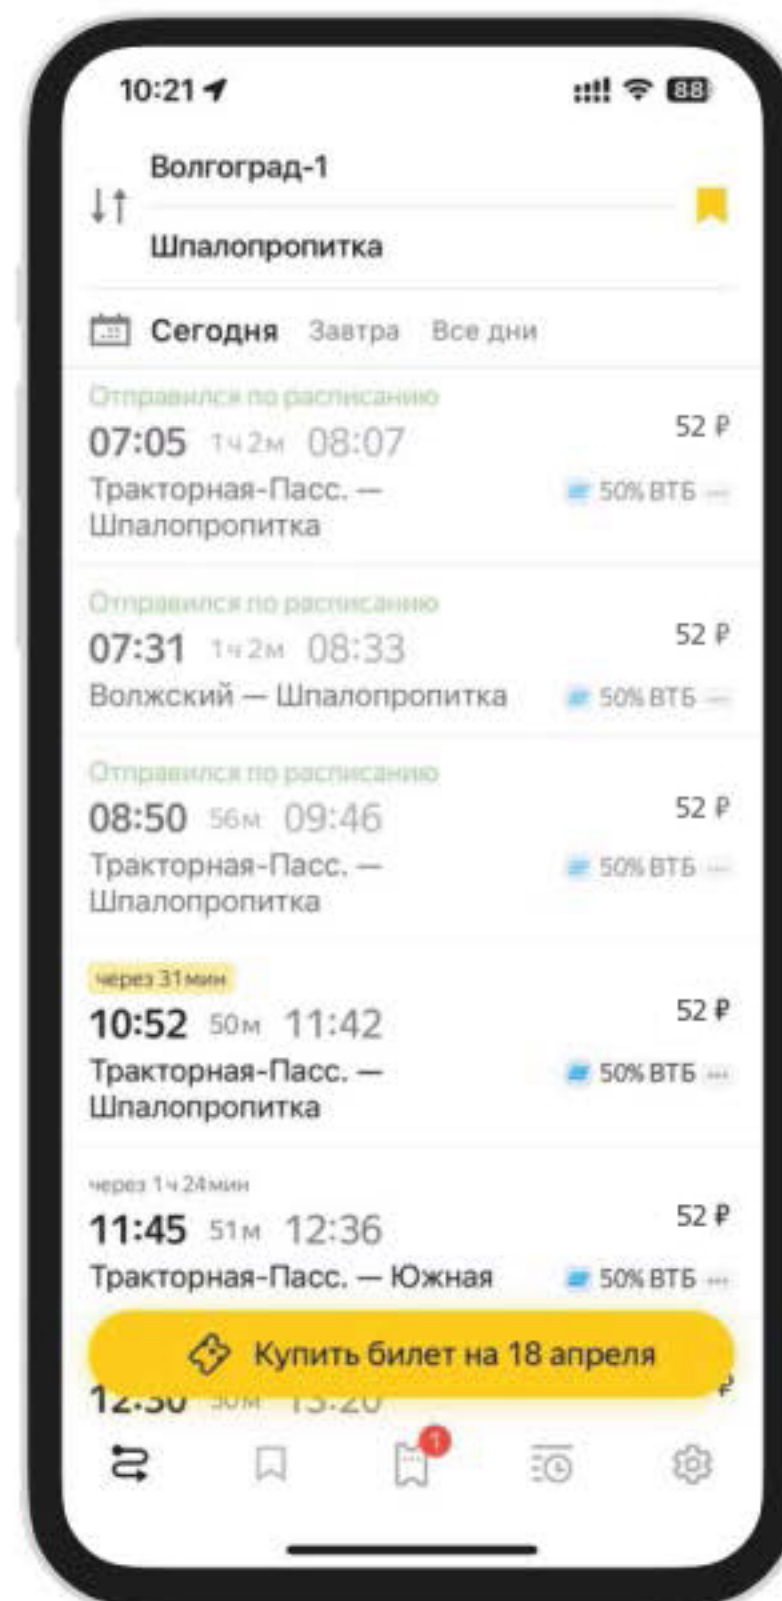

Нажмите иконку шестеренки на нижней панели.

Покупка билета на пригородный поезд

Шаг 1.

Введите дату поездки и маршрут следования. Выберите пригородный поезд.

Нажмите кнопку «**Купить билет**».

Покупка билета на пригородный поезд

Шаг 2.

Проверьте параметры
заказа и данные
о пассажирах.

Нажмите на кнопку
«**Купить билет**» и выберите
способ оплаты.

Покупка билета на пригородный поезд

Шаг 3

Дождитесь окончания оформления заказа.

Электронный билет можно найти на нижней панели, нажав на иконку билета.

Покупка билета на пригородный поезд

Для быстрой покупки билета нажмите на кнопку «**Купить билет**» на центральном экране.

Без затрат времени можно приобрести билет на ближайший рейс избранного маршрута