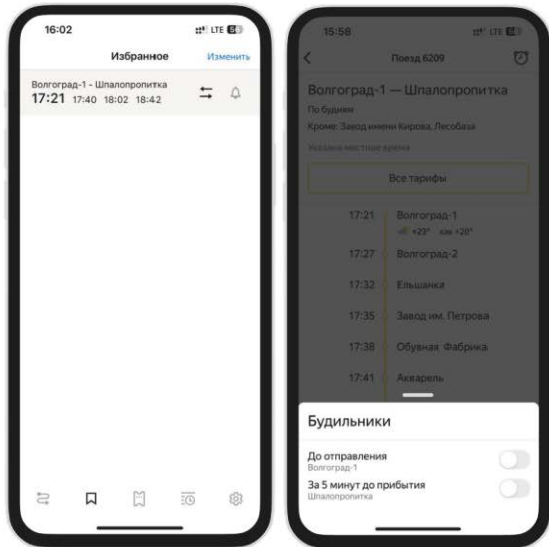

Шаг 2.

Проверьте параметры
заказа и данные
о пассажирах.

Нажмите на кнопку
«**Купить билет**» и выберите
способ оплаты.

Покупка билета на пригородный поезд

Шаг 3

Дождитесь окончания оформления заказа.

Электронный билет можно найти на нижней панели, нажав на иконку билета.

Покупка билета на пригородный поезд

Для быстрой покупки билета нажмите на кнопку «**Купить билет**» на центральном экране.

Без затрат времени можно приобрести билет на ближайший рейс избранного маршрута

Уведомление о поездке

Чтобы не пропустить время отправления или нужную станцию можно поставить напоминания прямо в приложении

Нажмите на иконку колокольчика рядом с избранным маршрутом и настройте необходимые будильники