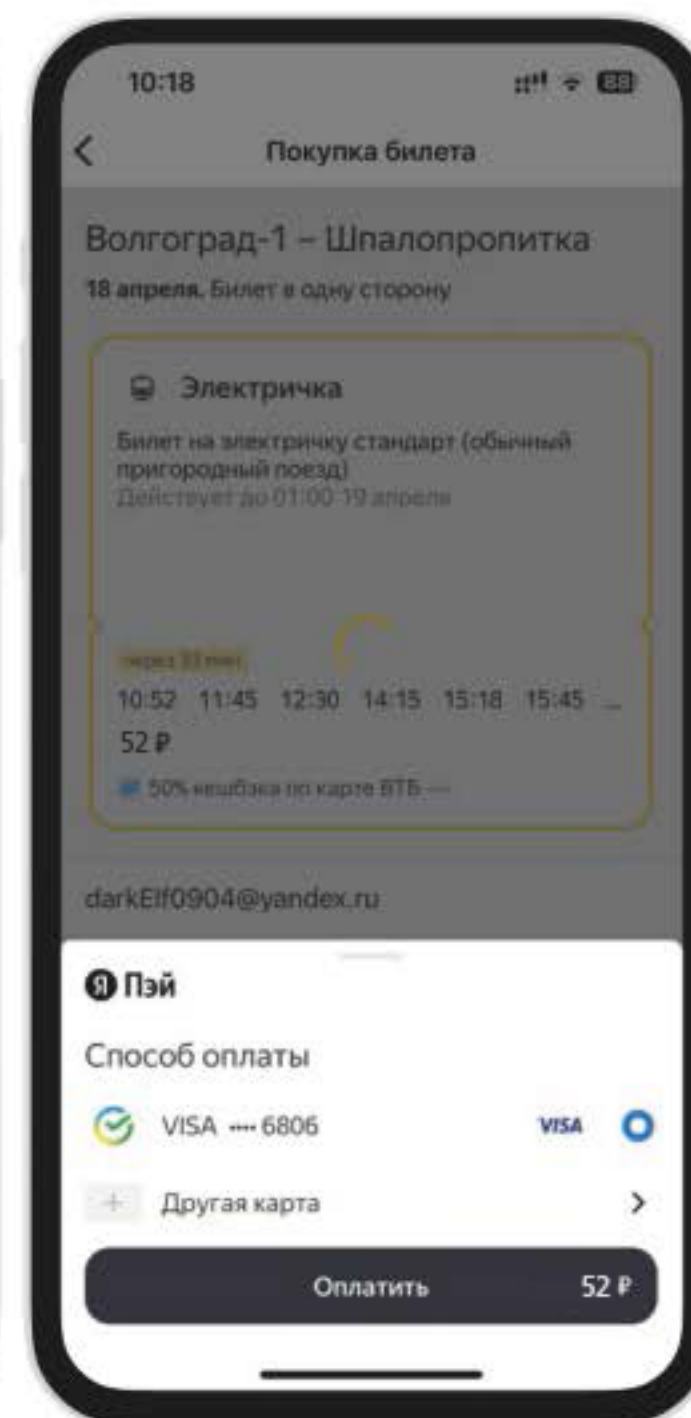

Регистрация и вход в приложение

- 1) Скачайте приложение в App Store, Google Play, RuStore или App Gallery

Скачайте по QR-коду

Регистрация и вход в приложение

Зарегистрируйтесь, введите контактные данные (номер телефона и адрес электронной почты);

Нажмите иконку шестеренки на нижней панели.

Покупка билета на пригородный поезд

Шаг 1.

Введите дату поездки и маршрут следования. Выберите пригородный поезд.

Нажмите кнопку «**Купить билет**».

Покупка билета на пригородный поезд

Шаг 2.

Проверьте параметры
заказа и данные
о пассажирах.

Нажмите на кнопку
«**Купить билет**» и выберите
способ оплаты.

Покупка билета на пригородный поезд

Шаг 3

Дождитесь окончания оформления заказа.

Электронный билет можно найти на нижней панели, нажав на иконку билета.