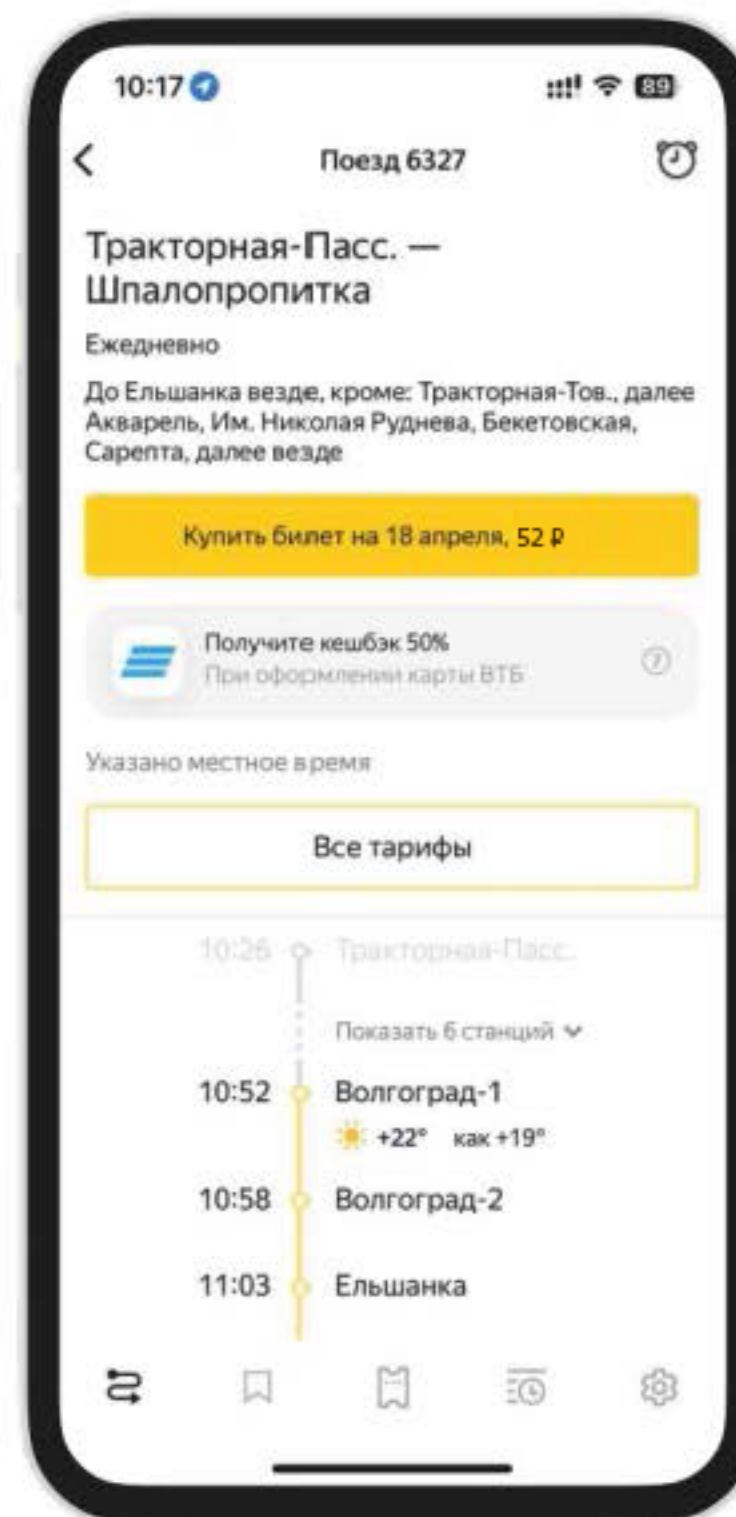

Регистрация и вход в приложение

- 1) Скачайте приложение в App Store, Google Play, RuStore или App Gallery

Скачайте по QR-коду

Регистрация и вход в приложение

Зарегистрируйтесь, введите контактные данные (номер телефона и адрес электронной почты);

Нажмите иконку шестеренки на нижней панели.

Покупка билета на пригородный поезд

Шаг 1.

Введите дату поездки и маршрут следования. Выберите пригородный поезд.

Нажмите кнопку «**Купить билет**».

Покупка билета на пригородный поезд

Шаг 2.

Проверьте параметры
заказа и данные
о пассажирах.

Нажмите на кнопку
«**Купить билет**» и выберите
способ оплаты.

Покупка билета на пригородный поезд

Шаг 3

Дождитесь окончания оформления заказа.

Электронный билет можно найти на нижней панели, нажав на иконку билета.