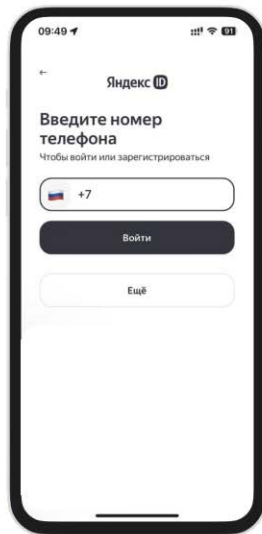

АО «Волгоградтранспригород»

Инструкция по мобильному приложению «Яндекс.Электрички»

Возможности приложения:

- 1) Возможность добавлять маршруты в избранное для быстрой оплаты;
- 2) Оплата с помощью банковской карты;

Регистрация и вход в приложение

- 1) Скачайте приложение в App Store, Google Play, RuStore или App Gallery

Скачайте по QR-коду

Регистрация и вход в приложение

Зарегистрируйтесь, введите контактные данные (номер телефона и адрес электронной почты);

Нажмите иконку шестеренки на нижней панели.

Покупка билета на пригородный поезд

Шаг 1.

Введите дату поездки и маршрут следования. Выберите пригородный поезд.

Нажмите кнопку «**Купить билет**».

Покупка билета на пригородный поезд